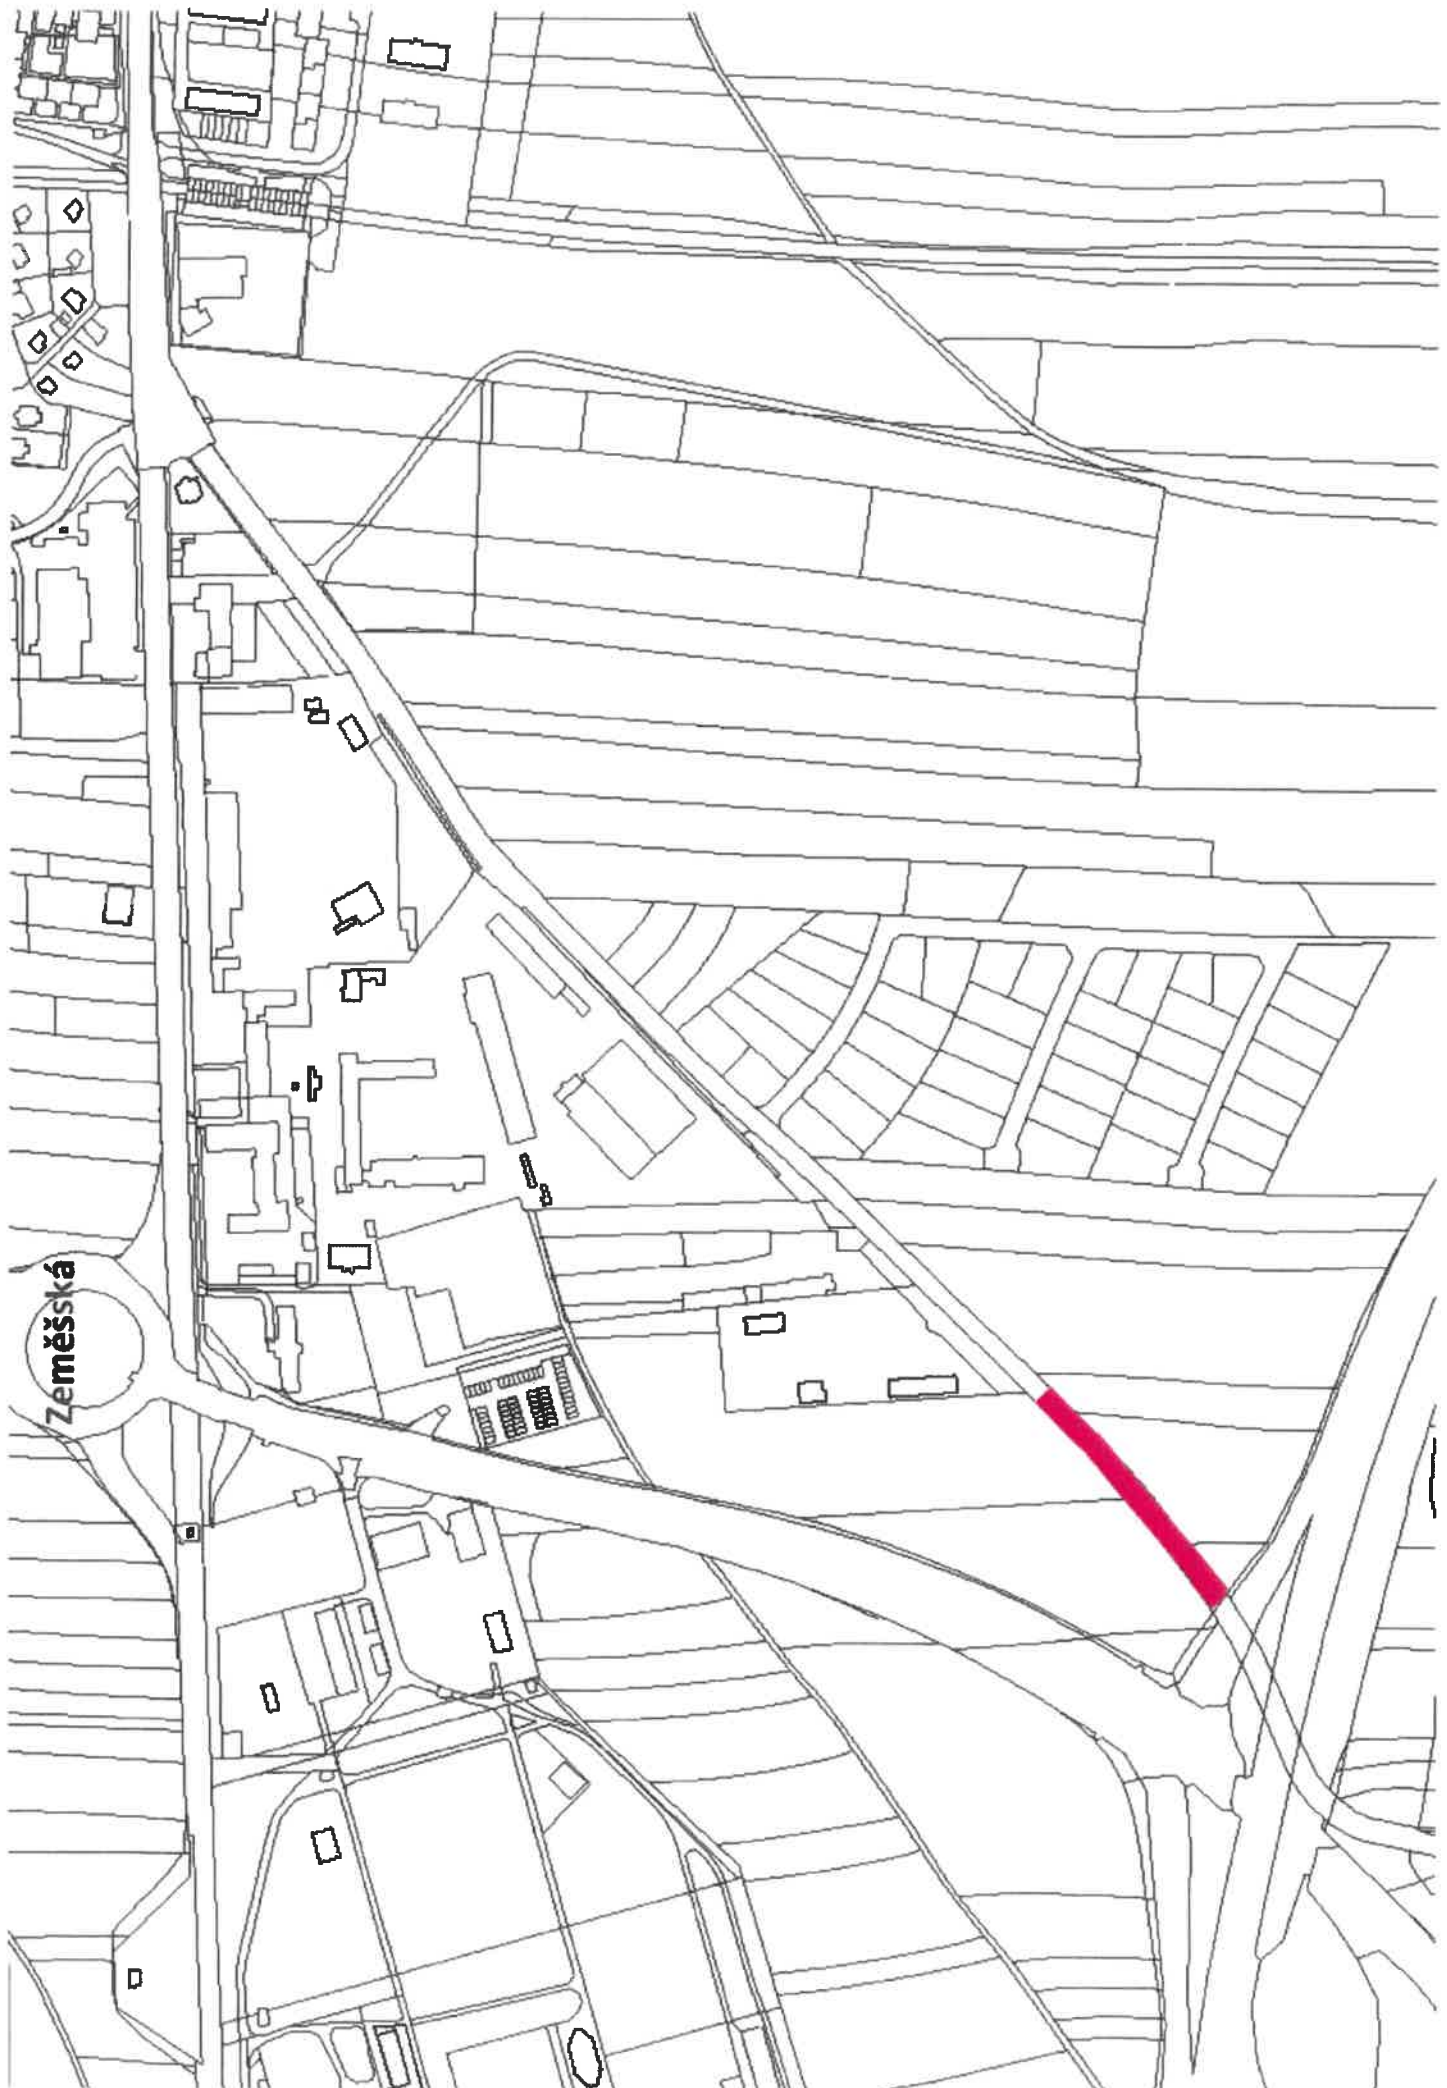

Losy - pod železničními viadukty

na úpatí cesty na Červený vrch

Jimlinská

U odjarmy

Mělecká

5.května

Zeměšská