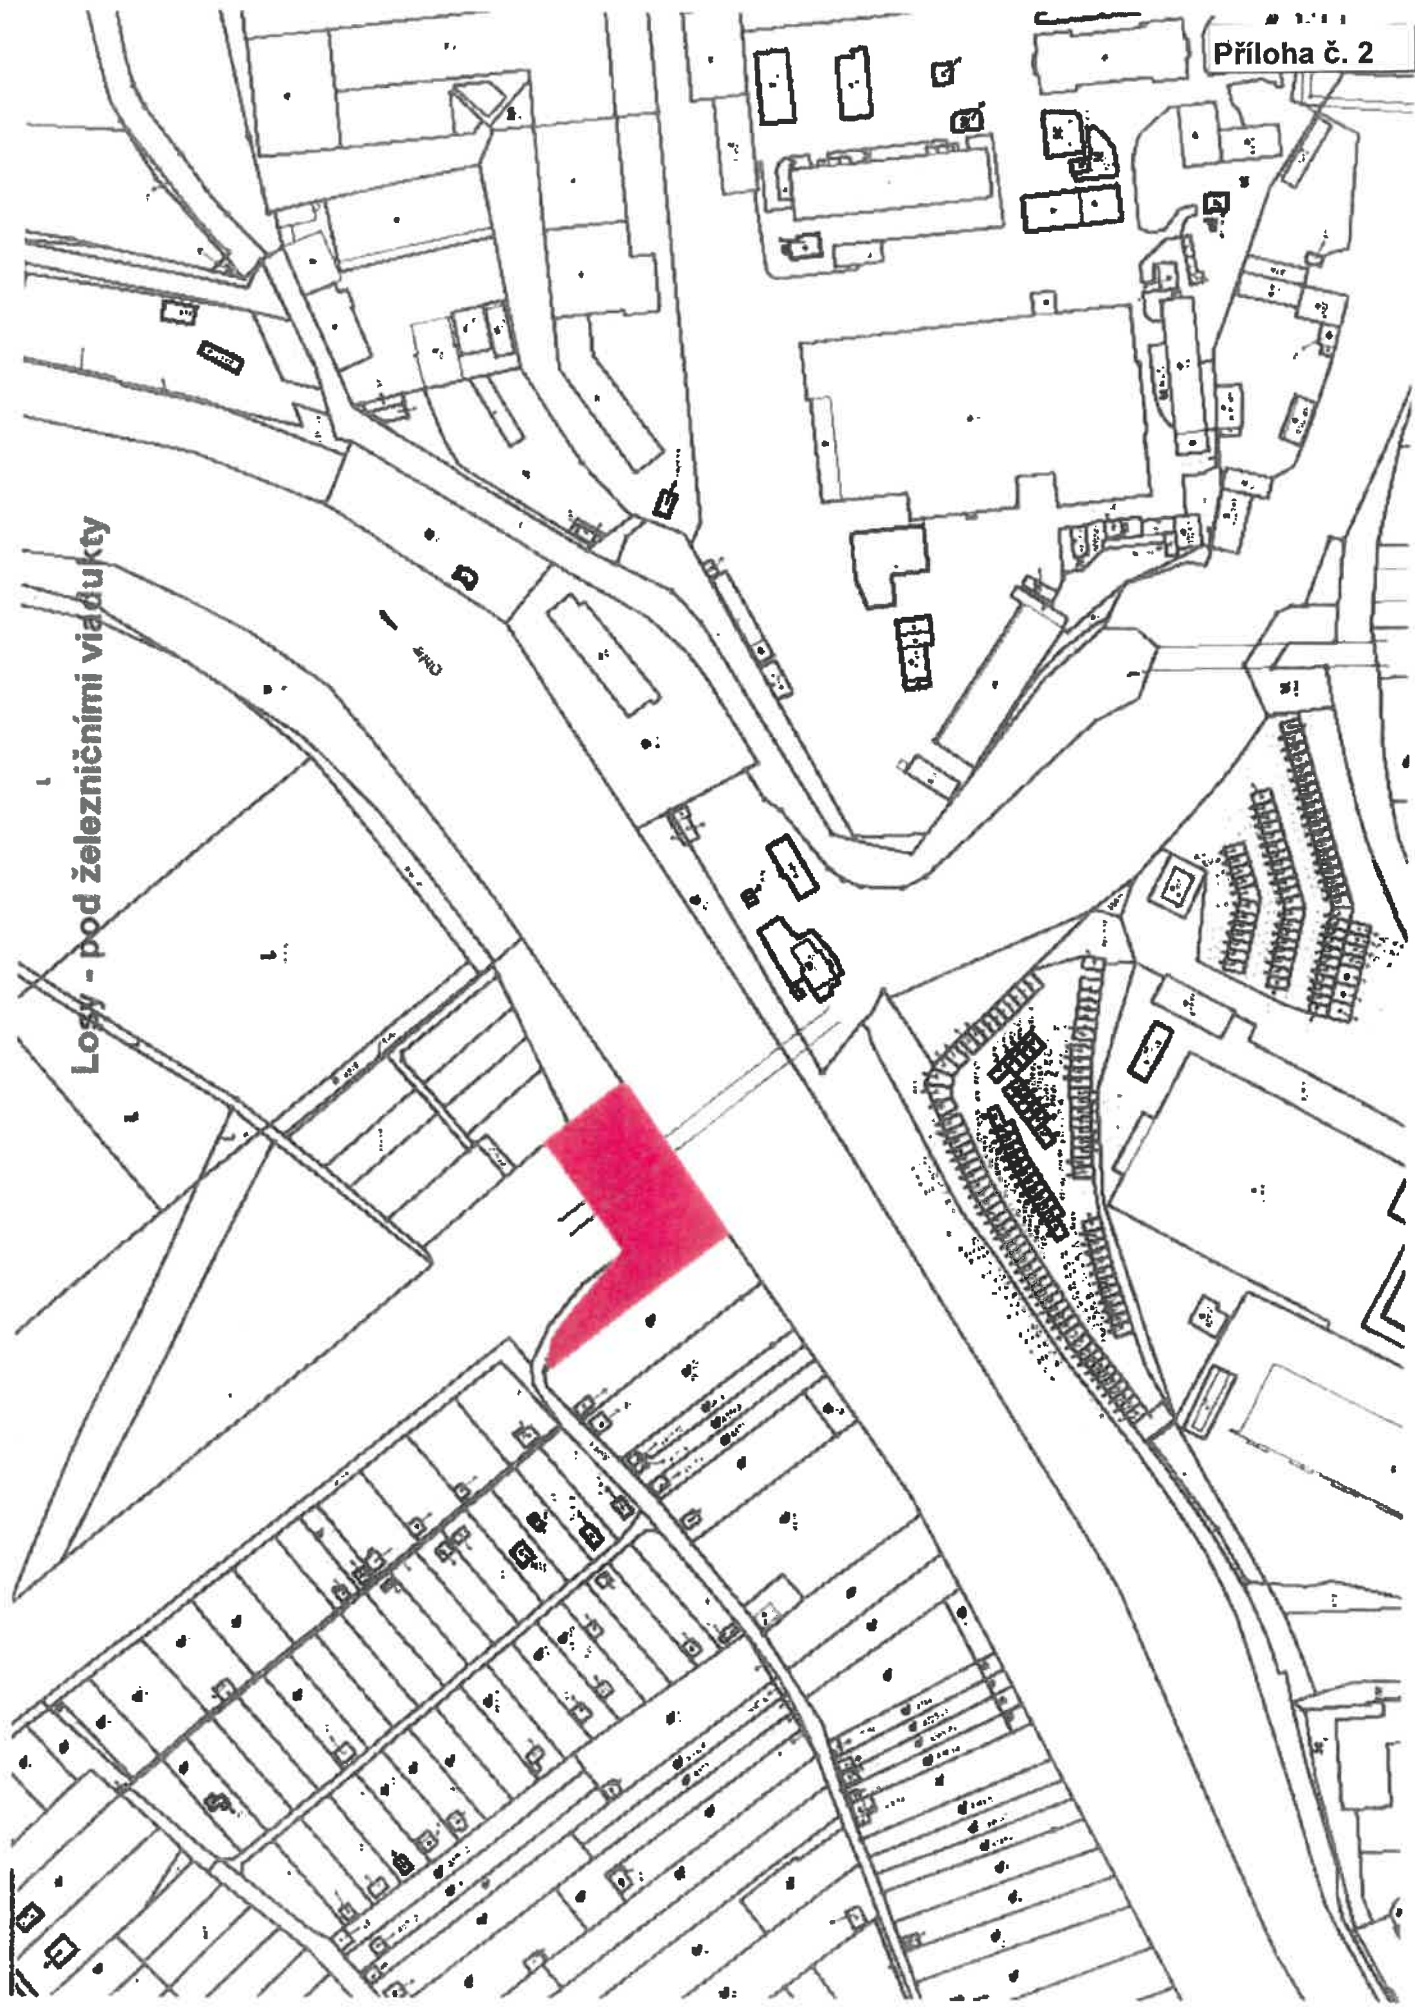

Losy - pod železničními viadukty

na úpatí cesty na Červený vrch

Jimlinská

U odjarmy

Mělecká

5.května

Zeměšská