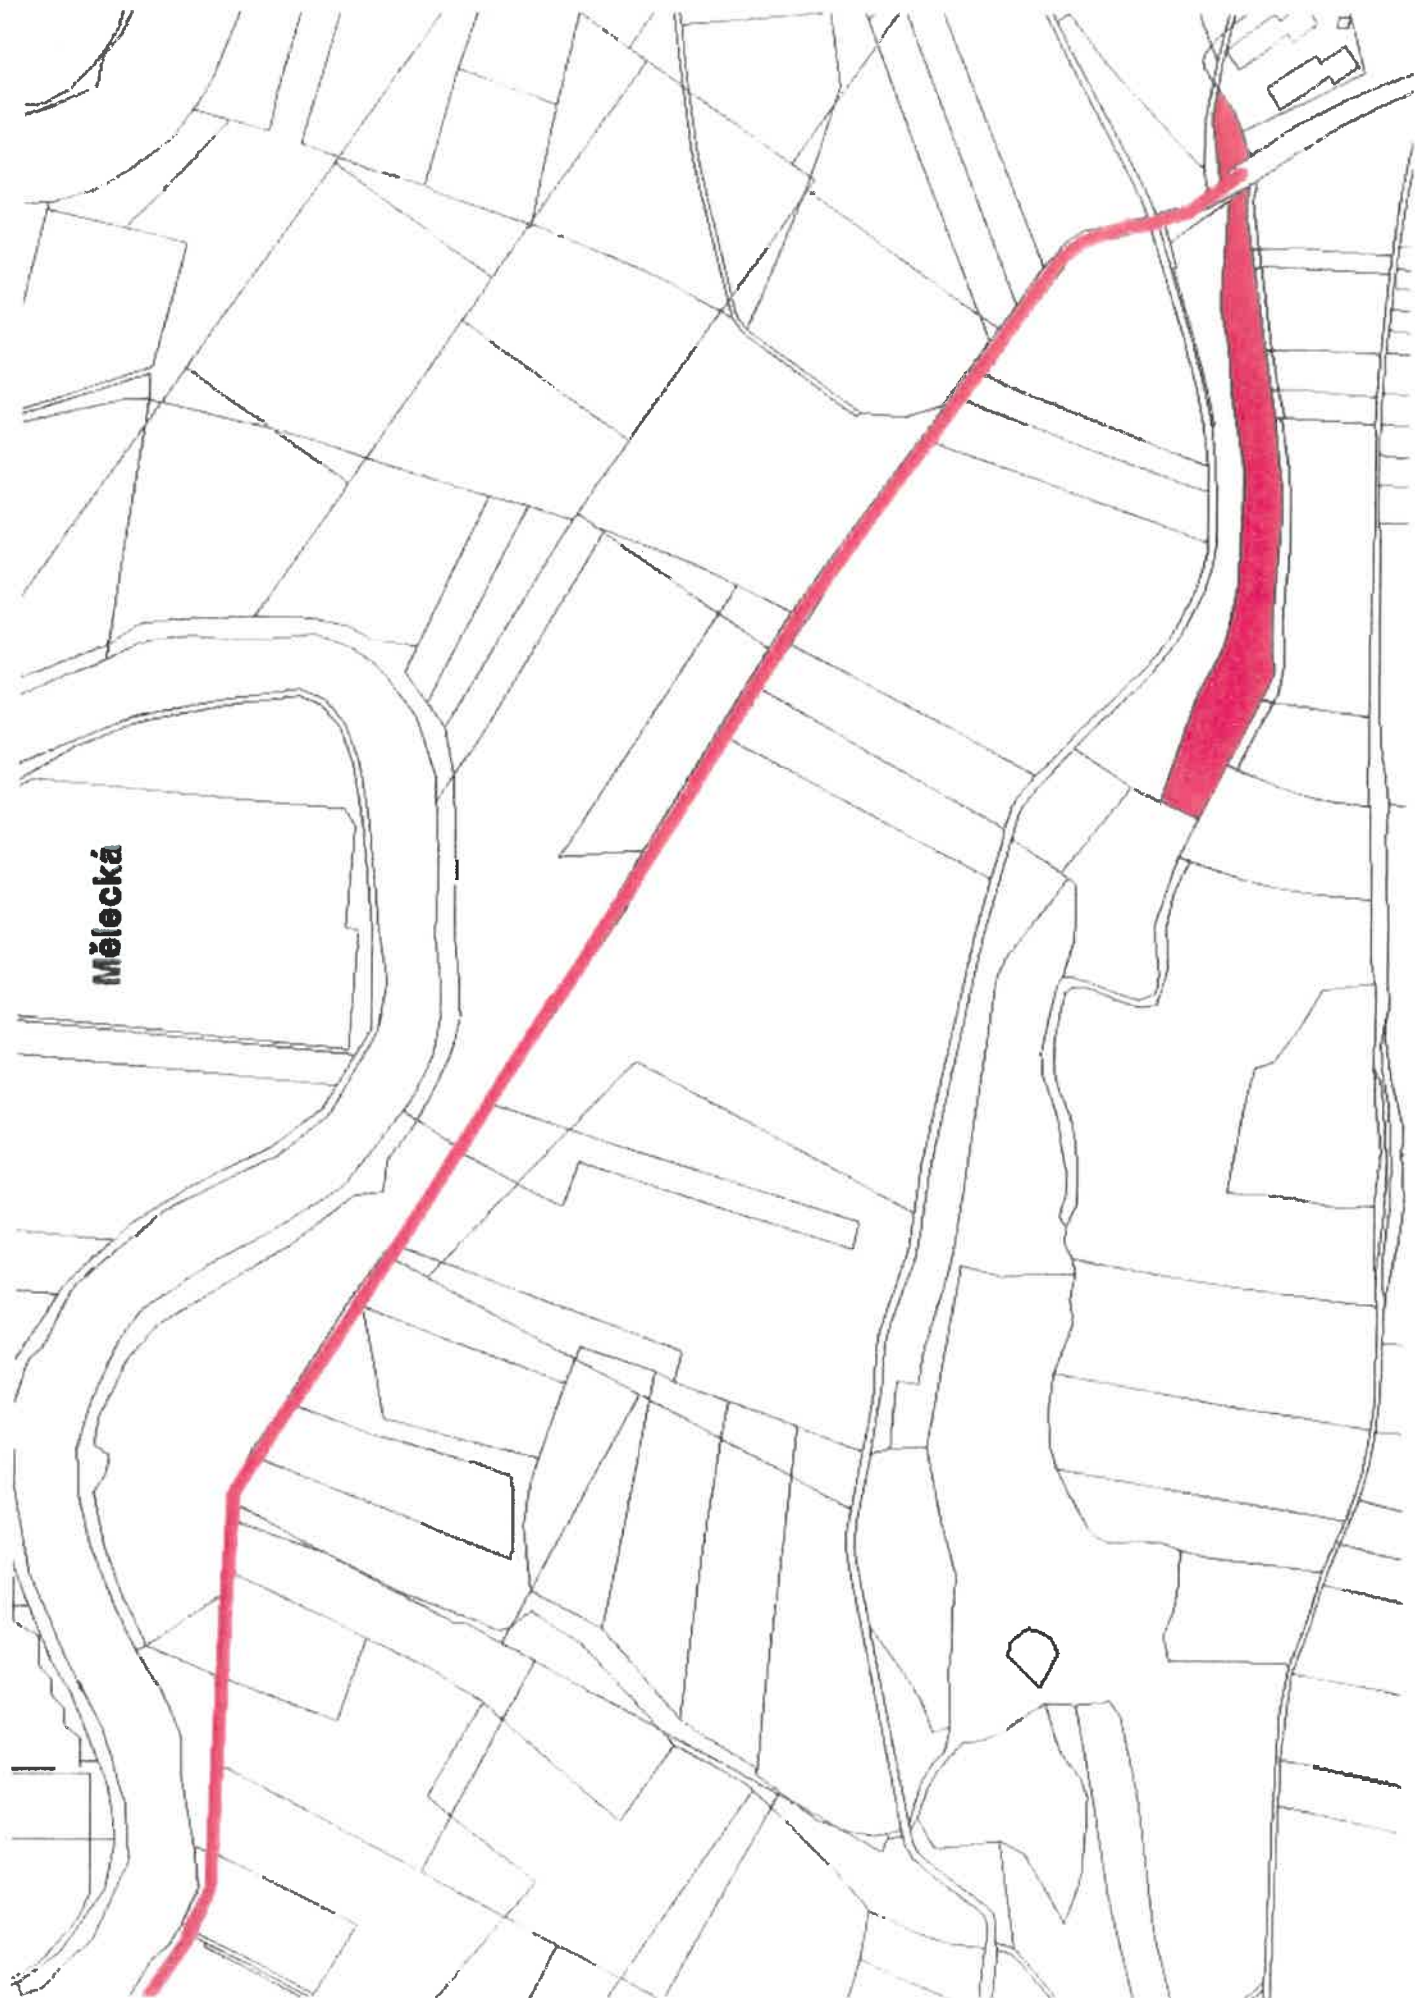

Losy - pod železničními viadukty

na úpatí cesty na Červený vrch

Jimlinská

U odjarmy

Mělecká

5.května

Zeměšská